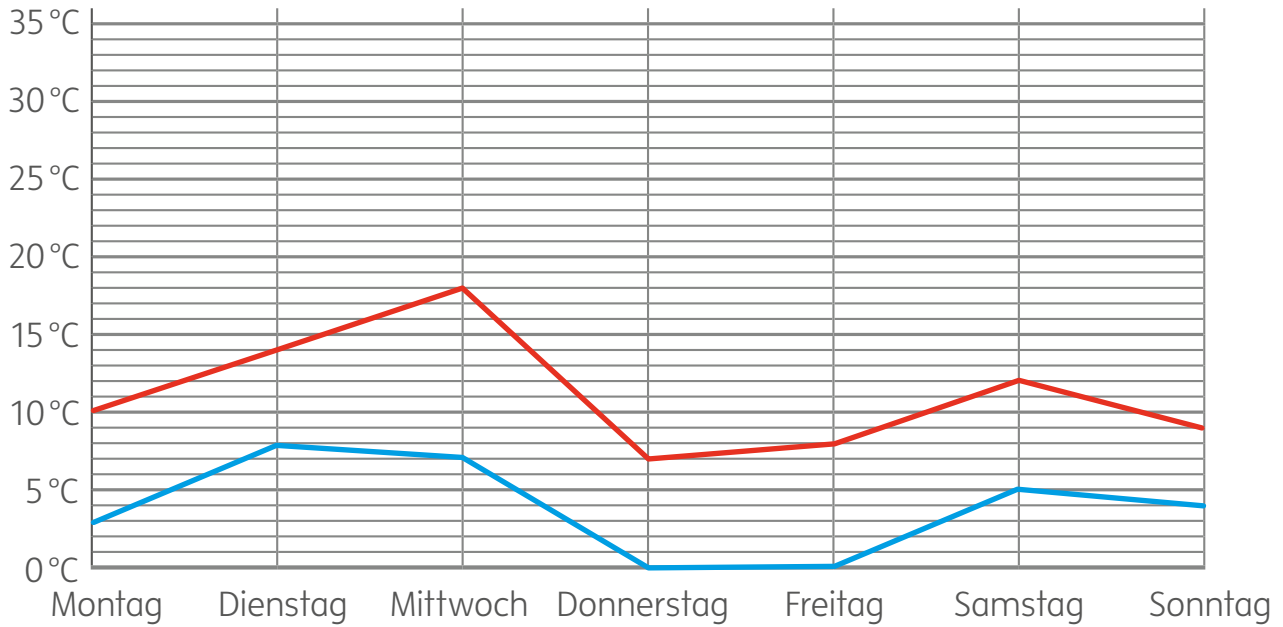

KV 20 - Liniendiagramm

— Tageshöchsttemperatur
 — Tagestiefsttemperatur

	Mo	Di	Mi	Do	Fr	Sa	So
Tageshöchsttemperatur							
Tagestiefsttemperatur							