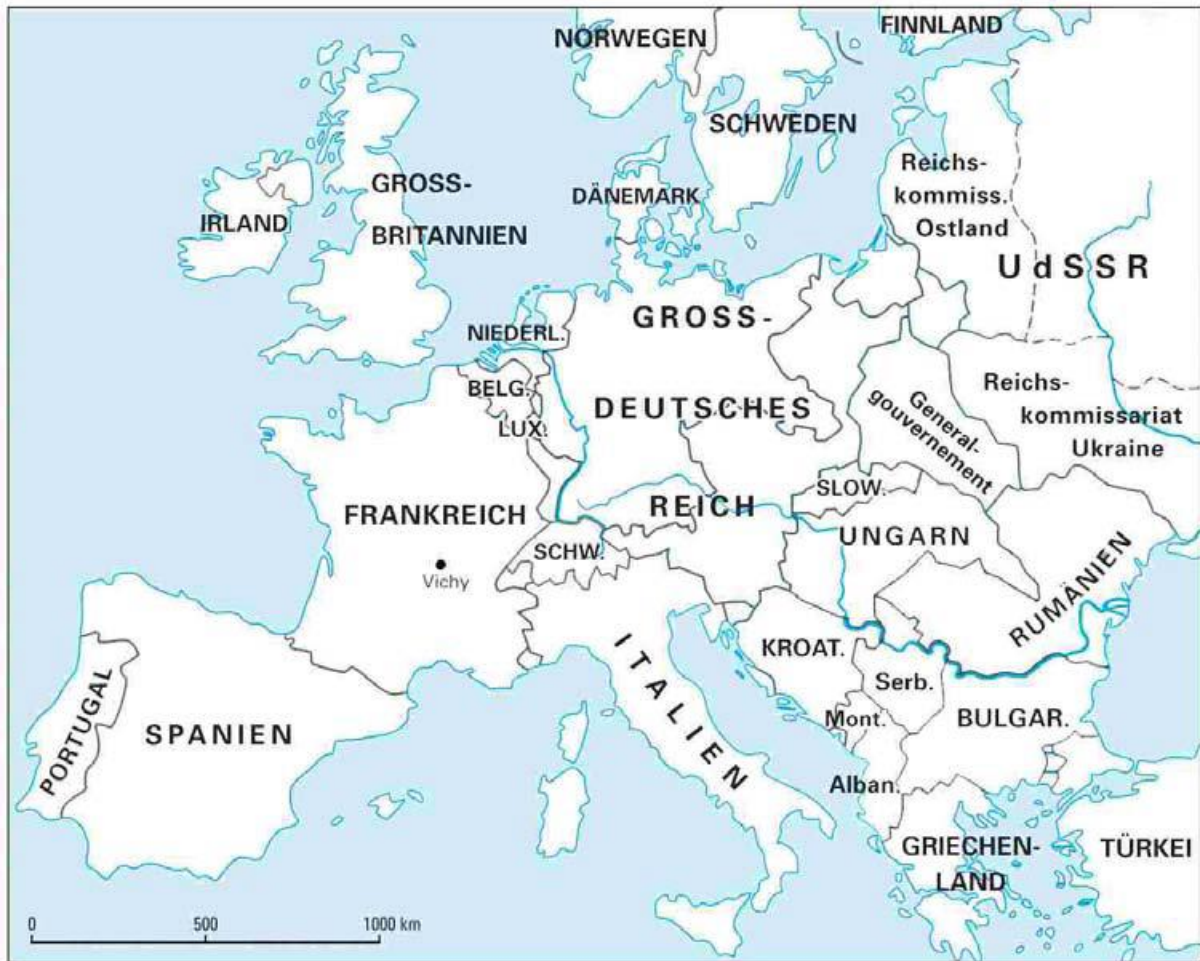

Arbeitsblatt: Faschismus in Europa

Arbeitsauftrag 1: Fülle die Karte mit Farben aus:

- faschistische Staaten: Deutsches Reich und Italien mit angegliederten Gebieten (einschließlich Generalgouvernement) (braun)
- besetzte Gebiete unter deutscher Verwaltung (orange)
- weitere vom Deutschen Reich und Italien besetzte Gebiete (blau)
- Verbündete des Deutschen Reiches und Italiens (grün)
- Staaten nach faschistischem Vorbild (gelb)
- Alliierte bzw. im Krieg gegen Deutschland und Italien befindliche Staaten (rot)
- neutrale Staaten (weiß)