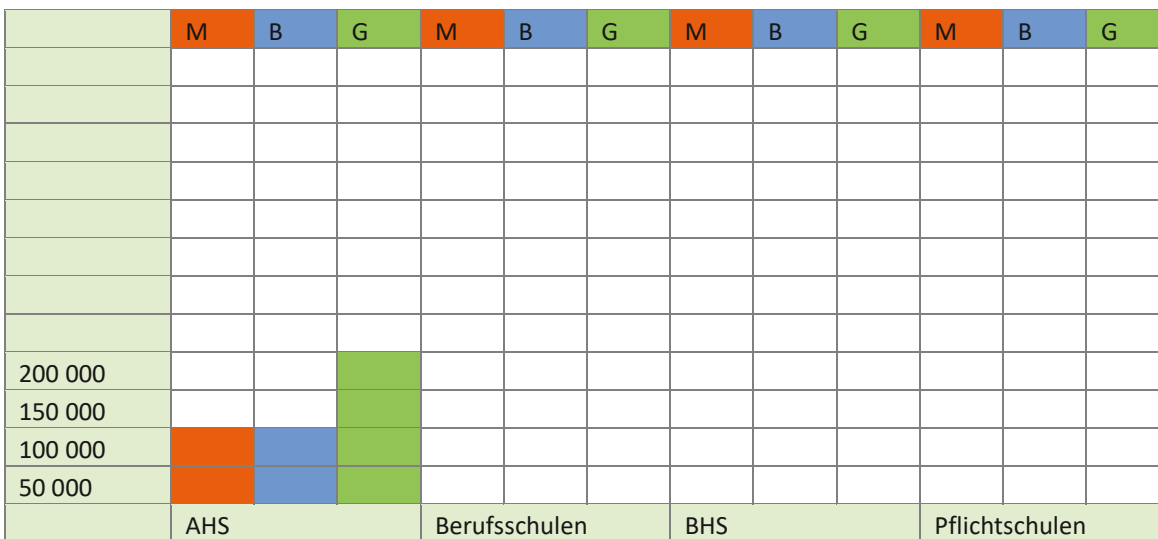

# Diagramme

Schultyp	Insgesamt	Buben	Mädchen
Pflichtschulen	582 960	308 006	274 963
AHS	216 586	97 967	118 619
Berufsschulen	115 802	78 658	37 144
BHS	143 424	66 726	76 698

**M1 Schulbesuch in Österreich** (Quelle: Statistik Austria, Schulstatistik. Erstellt am 16.5.2023, <https://www.statistik.at/statistiken/bevoelkerung-und-soziales/bildung/schulbesuch/schuelerinnen>, abgerufen am 21.7.2023)

**Du bist dran**

1 Ergänze die Diagramme anhand der Daten in M1. (Tipp: Runde auf oder ab.)

Name:

Klasse:

Datum: