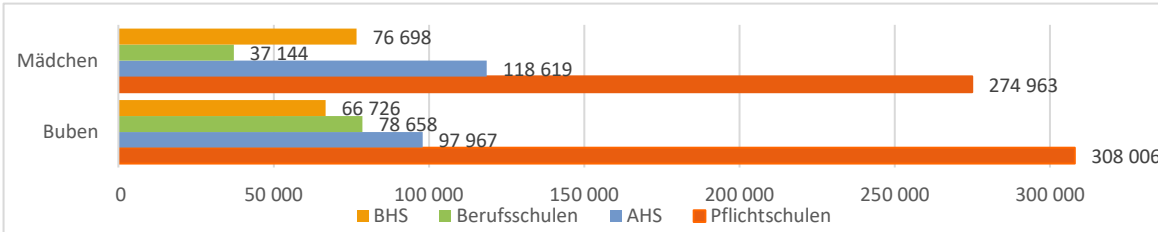

# Diagramme

Schultyp	Insgesamt	Buben	Mädchen
Pflichtschulen	582 960	308 006	274 963
AHS	216 586	97 967	118 619
Berufsschulen	115 802	78 658	37 144
BHS	143 424	66 726	76 698

**M1 Schulbesuch in Österreich** (Quelle: Statistik Austria, Schulstatistik. Erstellt am 16.5.2023, <https://www.statistik.at/statistiken/bevoelkerung-und-soziales/bildung/schulbesuch/schuelerinnen>, abgerufen am 21.7.2023)

**Du bist dran**

1 Ergänze die Diagramme anhand der Daten in M1. (Tipp: Runde auf oder ab.)

Name:

Klasse:

Datum: