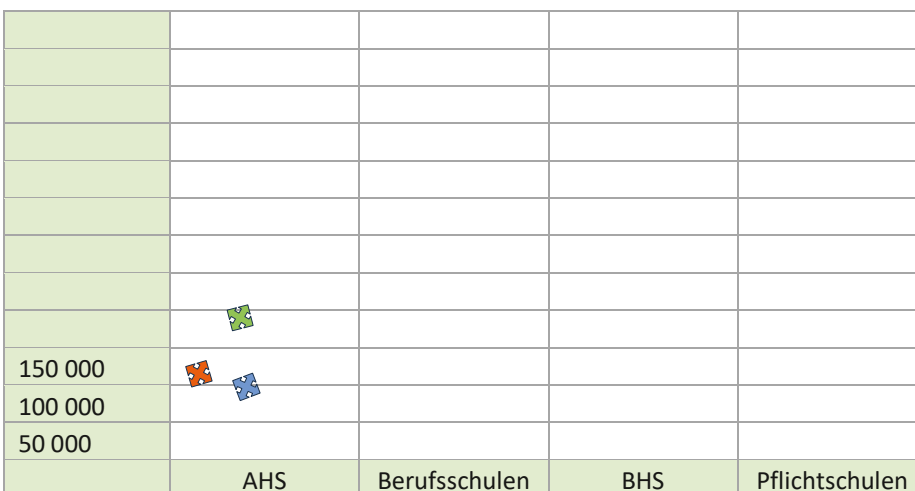

# Diagramme

Schultyp	Insgesamt	Buben	Mädchen
Pflichtschulen	582 960	308 006	274 963
AHS	216 586	97 967	118 619
Berufsschulen	115 802	78 658	37 144
BHS	143 424	66 726	76 698

**M1 Schulbesuch in Österreich** (Quelle: Statistik Austria, Schulstatistik. Erstellt am 16.5.2023, <https://www.statistik.at/statistiken/bevoelkerung-und-soziales/bildung/schulbesuch/schuelerinnen>, abgerufen am 21.7.2023)

**Du bist dran**

1 Ergänze die Diagramme anhand der Daten in M1. (Tipp: Runde auf oder ab.)

Name:

Klasse:

Datum: