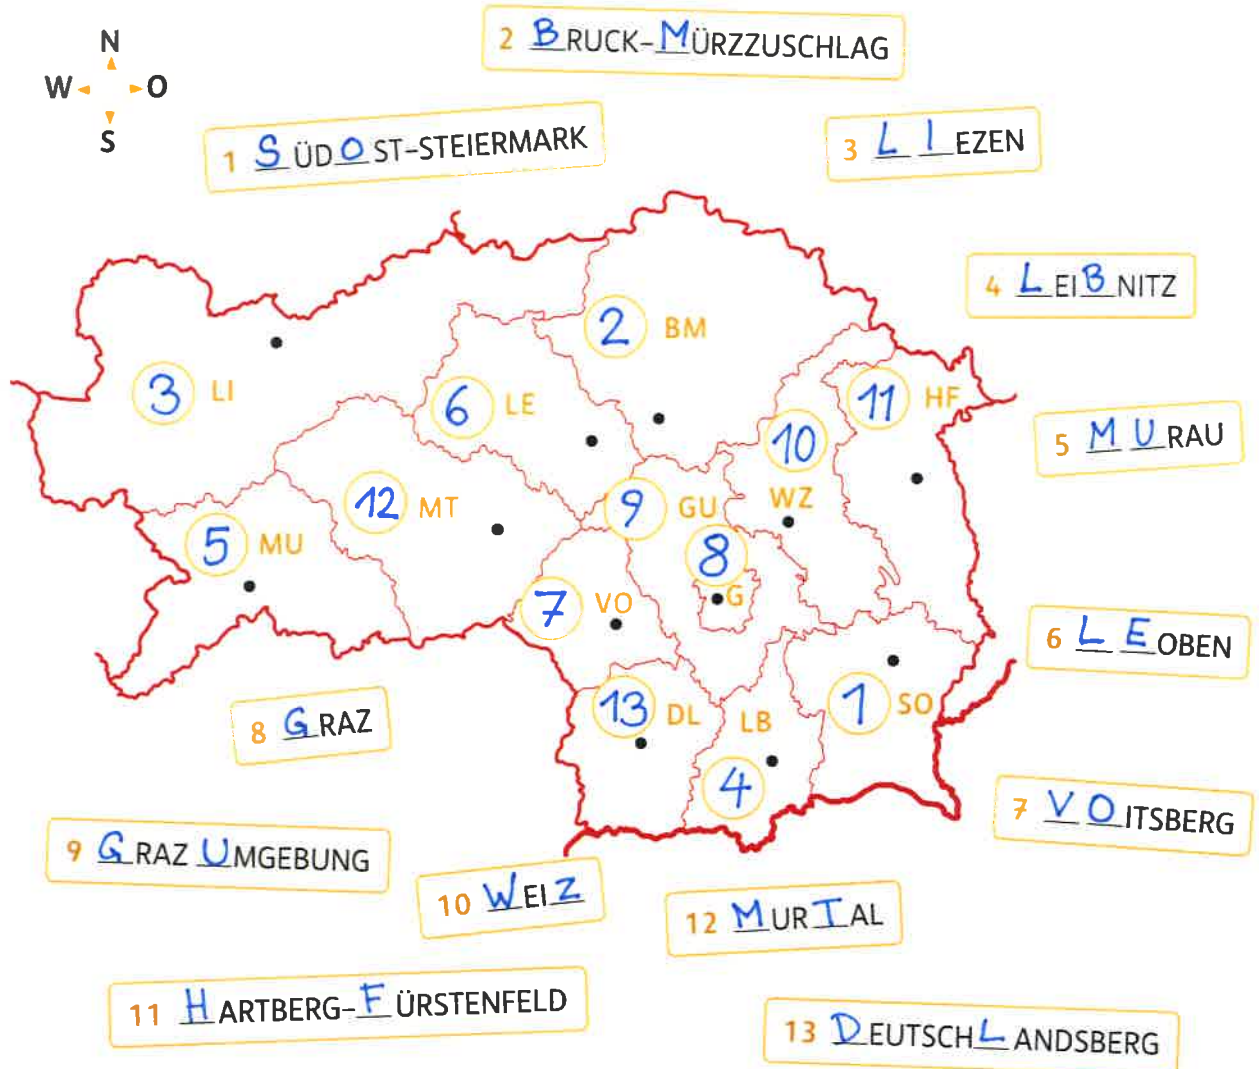

Die Bezirke der Steiermark

Die Steiermark ist das **zweitgrößte Bundesland Österreichs**. Sie ist in **13 Bezirke** aufgeteilt und es gibt 286 Gemeinden.

1 Trage die fehlenden Buchstaben ein.

Ergänze die Nummern in der Karte.

Der Bezirk Liezen hat ein weiteres Autokennzeichen: **GB** für Gröbming.

Auch Leoben hat noch ein Autokennzeichen: **LN** für Leoben Land.

2 Trage auch diese Autokennzeichen in die Karte ein.

Ist dir aufgefallen, dass die fehlenden Buchstaben die ersten Buchstaben auf den Autokennzeichen der Bezirke sind?