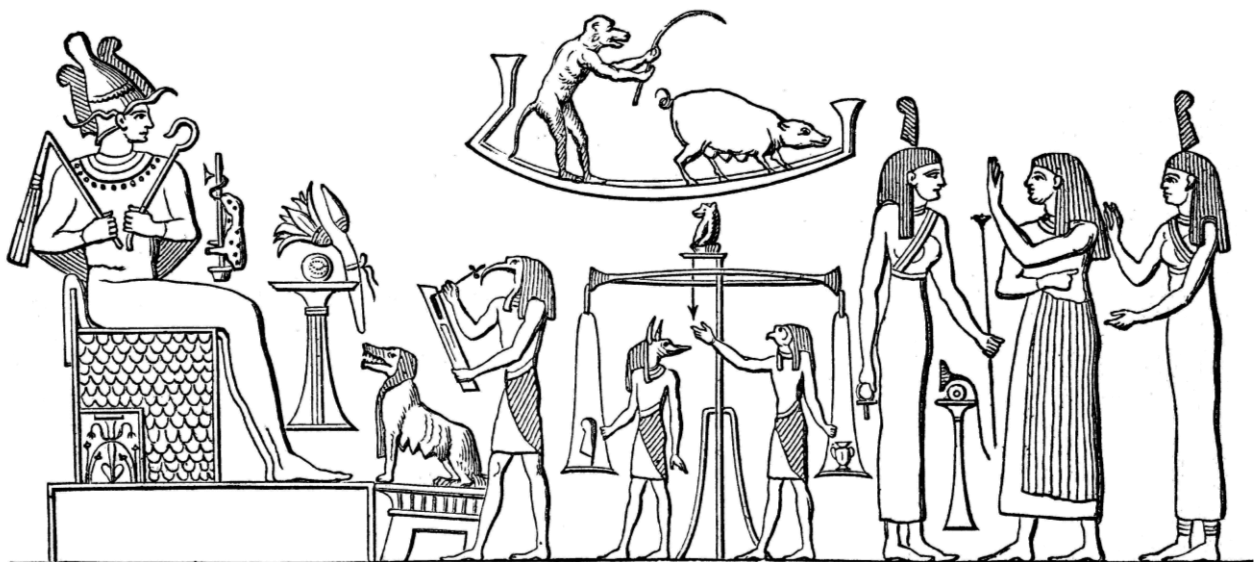

Die ägyptische Götterwelt

Anubis

Thot

Hathor

Amun

Maat

Isis

Osiris

| | | | |
|---------------|---|---------------|--|
| Anubis | Gott der Totenriten, Seelenbegleiter, Totenrichter | Amun | lebensspendender Gott, Gott der Fruchtbarkeit |
| Thot | Gott des Mondes, der Weisheit und der Wissenschaft | Maat | Göttin der Weltordnung, Wahrheit und Gerechtigkeit |
| Hathor | Göttin des Friedens, der Schönheit, des Tanzes, der Kunst und der Musik | Isis | Göttin der Liebe, Beschützerin der Kinder, Sonnenmutter |
| | | Osiris | Herrscher der Unterwelt, Gott der Wiedergeburt und der Toten |

M1 Ägyptische Gottheiten

M2 Altägyptisches Totengericht um 1400 v. Chr. (digitale Reproduktion nach einer Vorlage aus dem 19. Jh.)

Du bist dran

- 1 Male die ägyptischen Gottheiten in M1 an.
- 2 Male die Szene aus dem Buch der Toten (M2) an. Überprüfe, welche der dargestellten Gottheiten aus M1 auch in M2 zu finden sind.